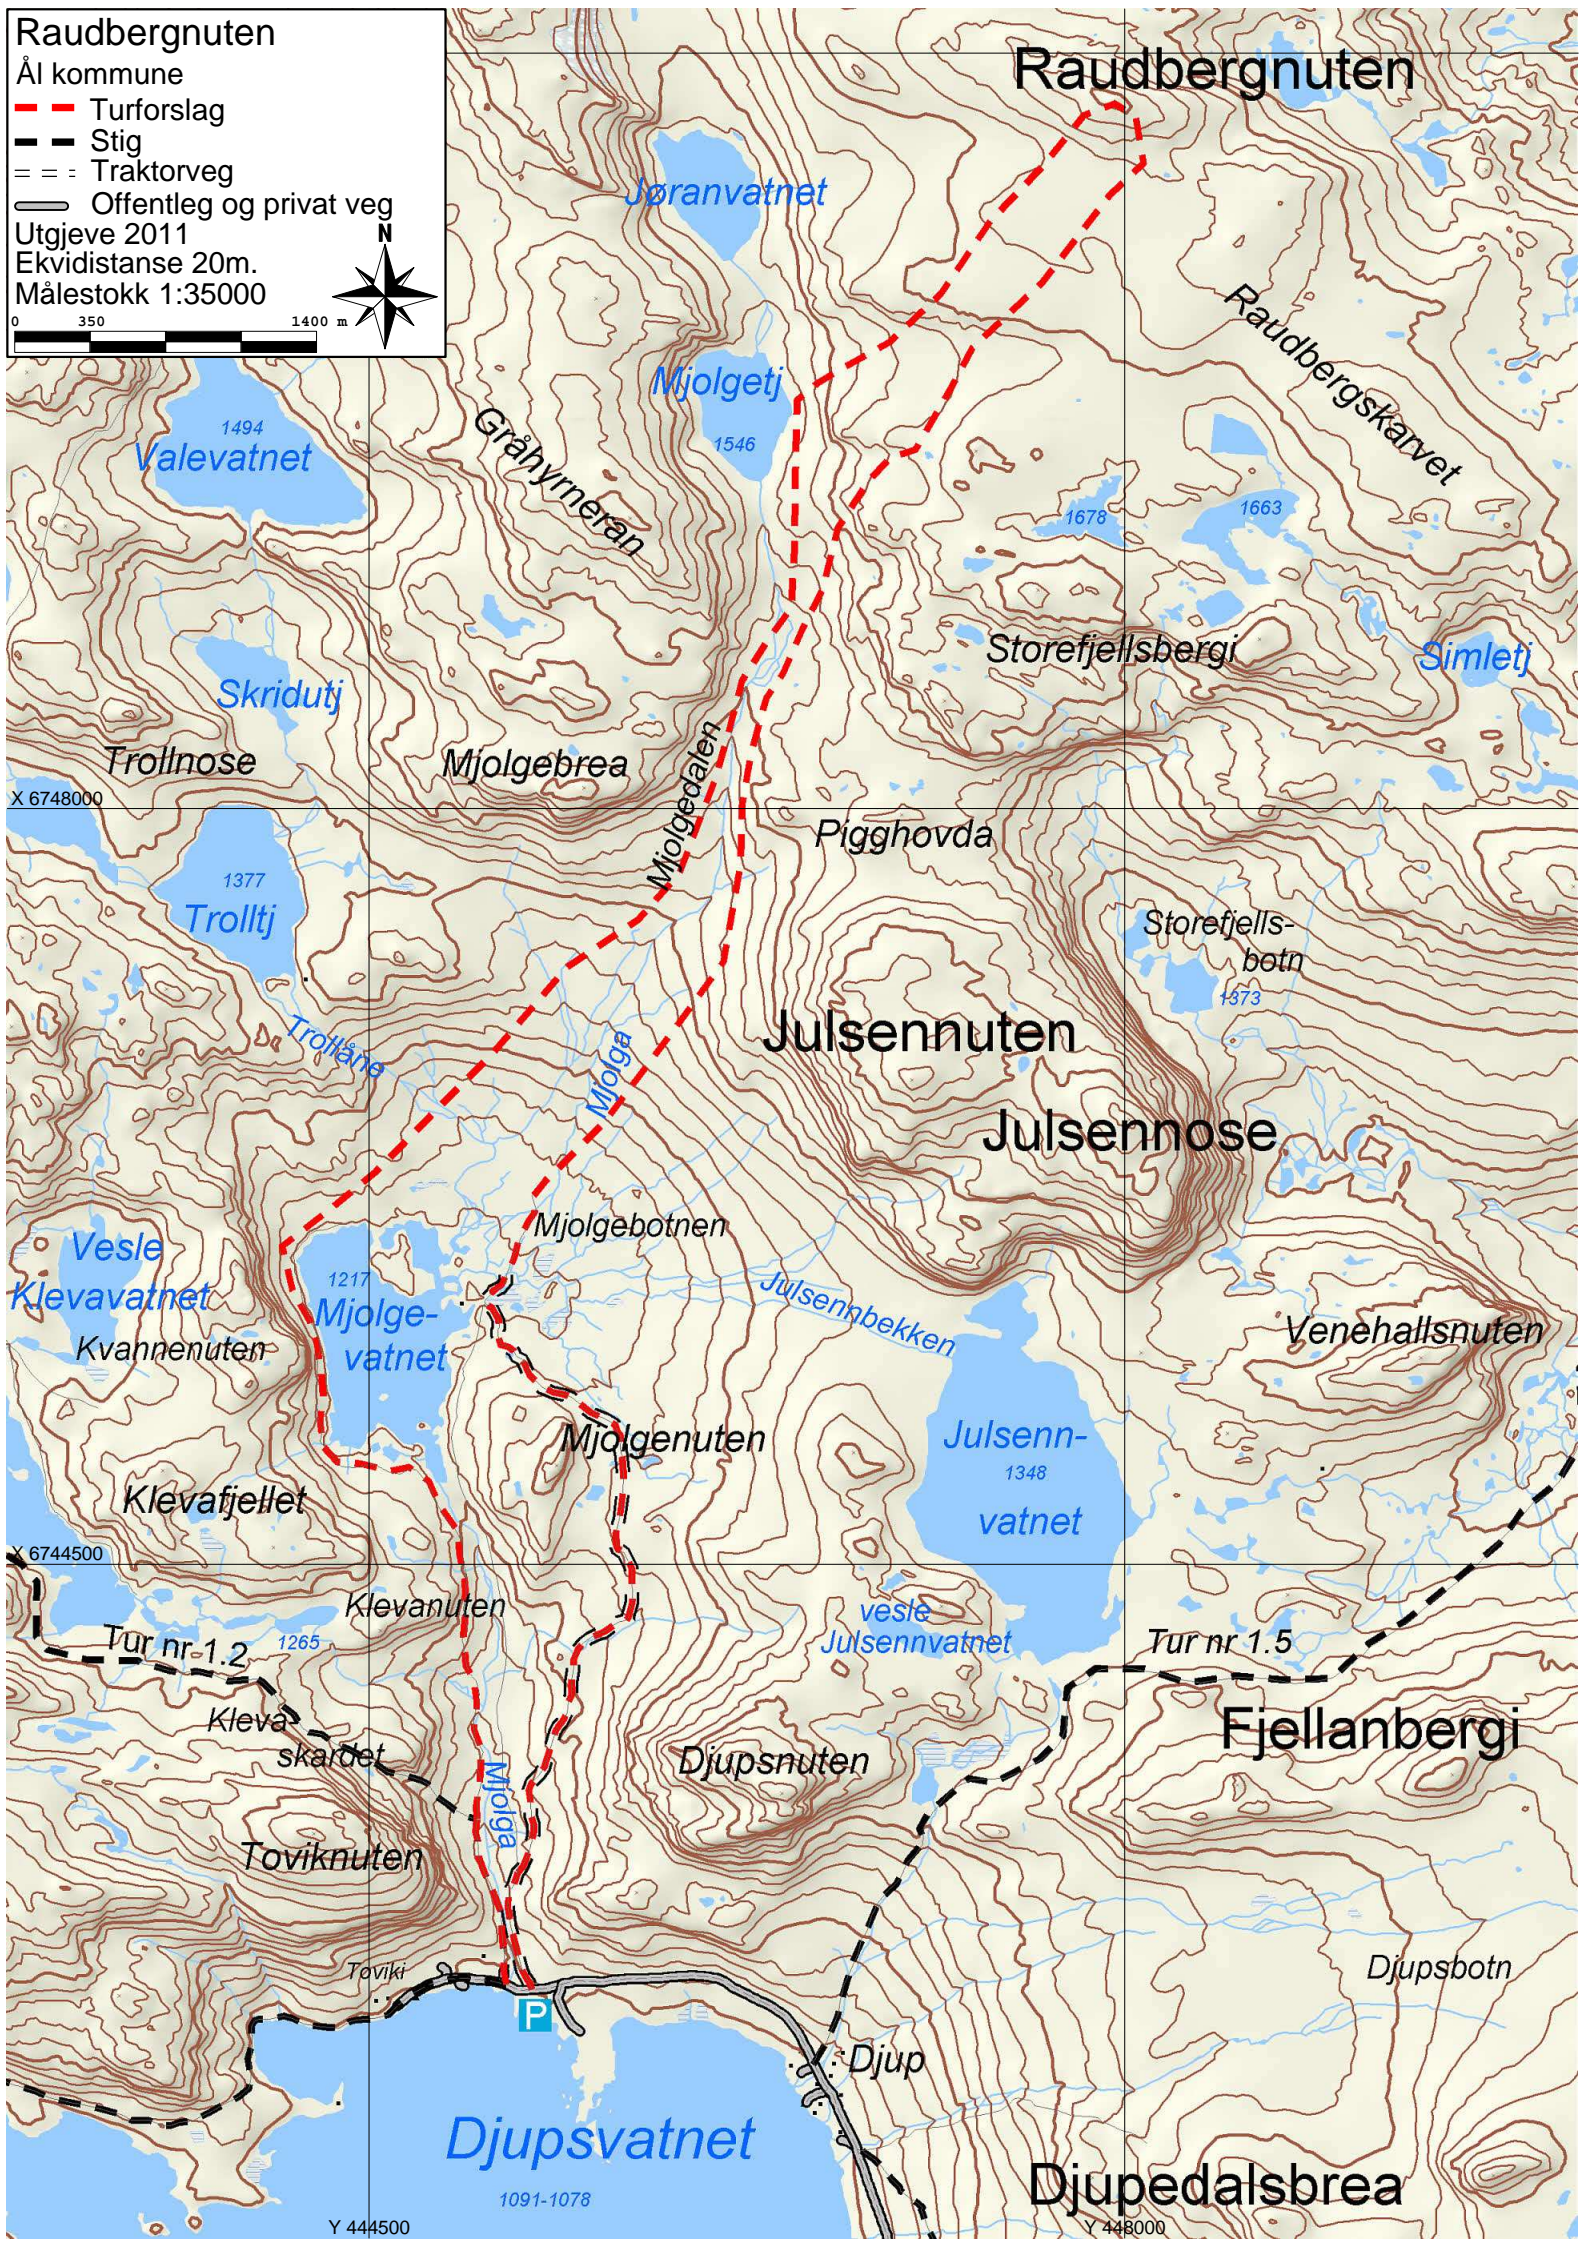

Raudbergnuten

Ål kommune

— Turforslag

— Stig

== Traktorveg

— Offentleg og privat veg

Utgjeve 2011

Ekvidistanse 20m.

Målestokk 1:35000

Raudbergnuten

Jøranvatnet

Mjølgetj

Raudbergskarvet

Valevatnet

Skridutj

Storefjellsbergi

Simletj

Trollnose

Mjølgebrea

Pigghovda

Storefjellsbotn

Julsennuten

Julsennose

Trolltj